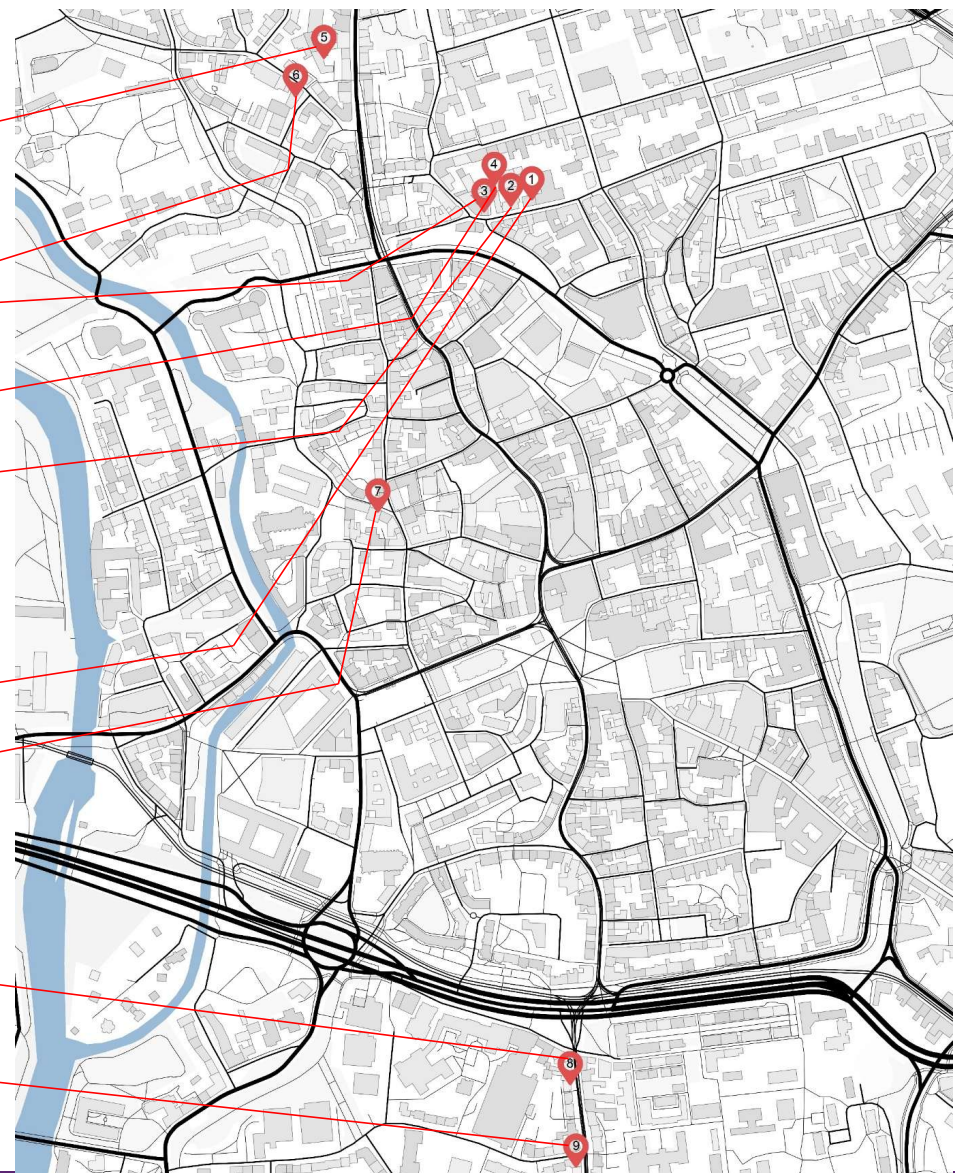

Standorte der Evangelischen Stadtmission Halle

- (5) **Wohnstätte Elisabeth** - Breite Straße 32a, 06108 Halle (Saale)
- (6) **Werkstatt für Menschen mit Behinderungen** - Breite Straße 10, 06108 Halle (Saale)
- (3) **Büropunkt** - Weidenplan 3, 06108 Halle (Saale)
Mission: Teilhabe! - Weidenplan 3, 06108 Halle (Saale)
- (4) **Inklusive Kindertagesstätte** - Weidenplan 4, 06108 Halle (Saale)
- (2) **Suchtberatungsstelle** - Weidenplan 4, 06108 Halle (Saale)
Schwerpunktberatung Glücksspiel - Weidenplan 4, 06108 Halle (Saale)
Familienunterstützender Dienst - Weidenplan 4, 06108 Halle (Saale)
Ambulante Kinder- und Jugendhilfe - Weidenplan 4, 06108 Halle (Saale)
- (1) **Zentrale Verwaltung** - Weidenplan 5, 06108 Halle (Saale)
Vorstand - Weidenplan 5, 06108 Halle (Saale)
- (7) **Ökoase** - Kleine Ulrichstraße 2, 06108 Halle (Saale)
- (8) **Hallesche (Hilfe-)Lotsen** - Steinweg 52, 06108 Halle (Saale)
Sozialberatung Wärmestube - Steinweg 52, 06108 Halle (Saale)
- (9) **Tagesaufenthalt Wärmestube** - Steinweg 43, 06108 Halle (Saale)
Ambulante Hilfen - Steinweg 44, 06108 Halle (Saale)

Standorte der Evangelischen Stadtmission Halle

Standort Johannashall

Promenade 15a-18c, 06198 Salzatal OT Johannashall

- Wohnstätte an der Werkstatt,
- Wohnstätte Bethel,
- Fördergruppe I-III,
- Werkstatt für Menschen mit Behinderung

Recyclinghof

Zeppelinring 2, 06188 Landsberg OT Oppin

Außenarbeitsgruppe PaCos

Reideburger Straße 27, 06112 Halle (Saale)

Geschäftsstelle

Weidenplan 3-5, 06108 Halle (Saale)

Standort Breite Straße

Breite Straße 10 & 32a, 06108 Halle (Saale)